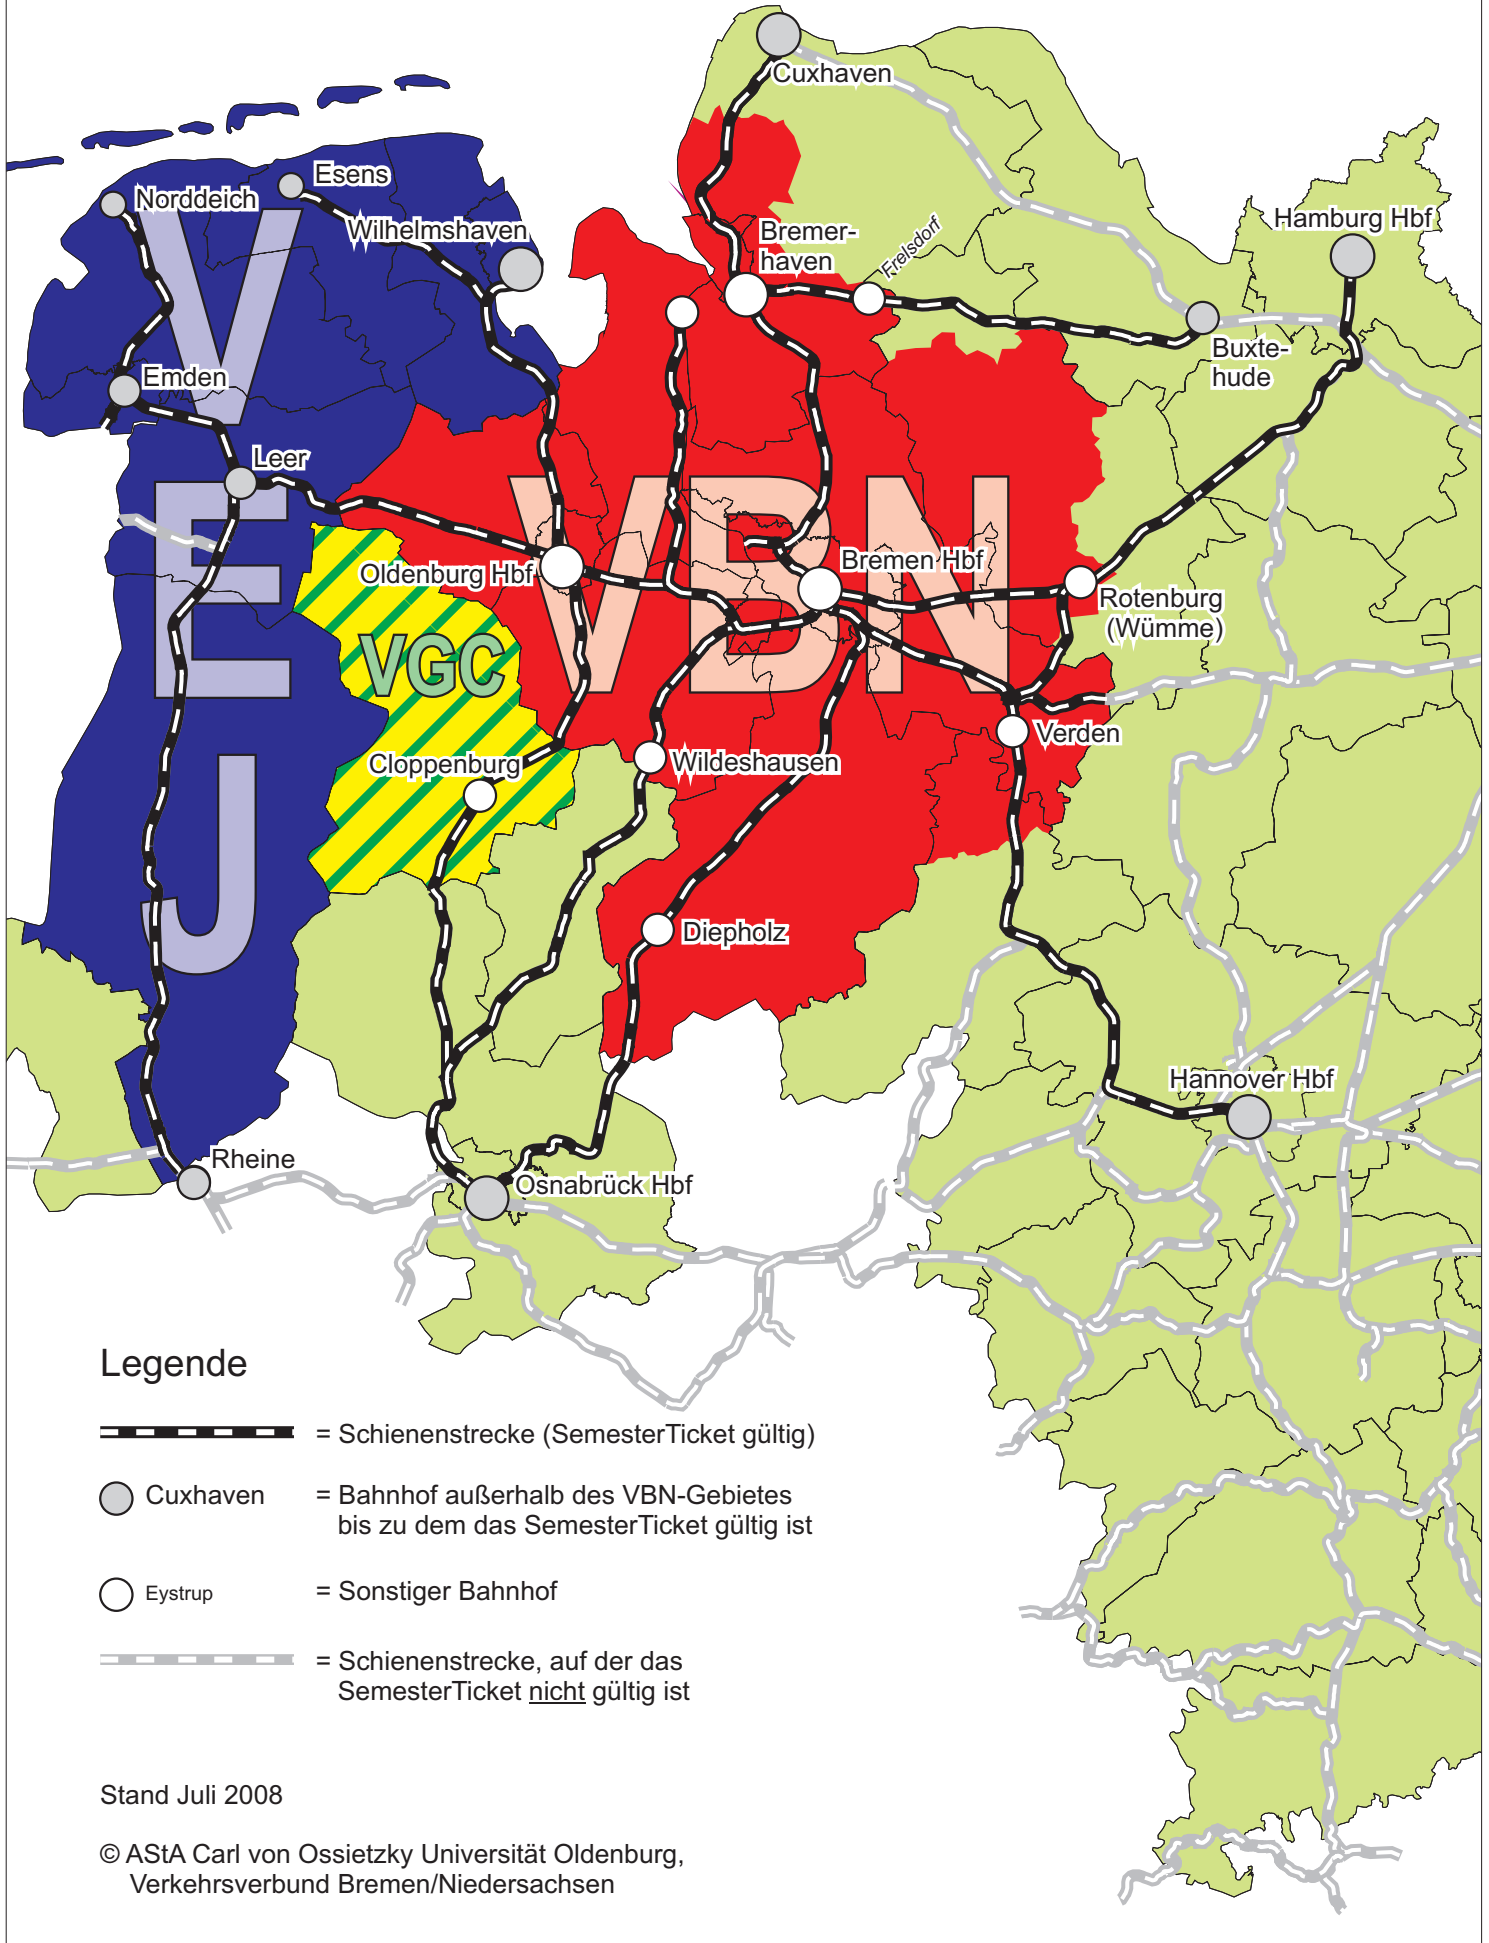

Gültigkeitsbereich des SemesterTickets

Legende

-  = Schienenstrecke (SemesterTicket gültig)
-  Cuxhaven = Bahnhof außerhalb des VBN-Gebietes bis zu dem das SemesterTicket gültig ist
-  Eystrup = Sonstiger Bahnhof
-  = Schienenstrecke, auf der das SemesterTicket nicht gültig ist

Stand Juli 2008

© AStA Carl von Ossietzky Universität Oldenburg,
Verkehrsverbund Bremen/Niedersachsen